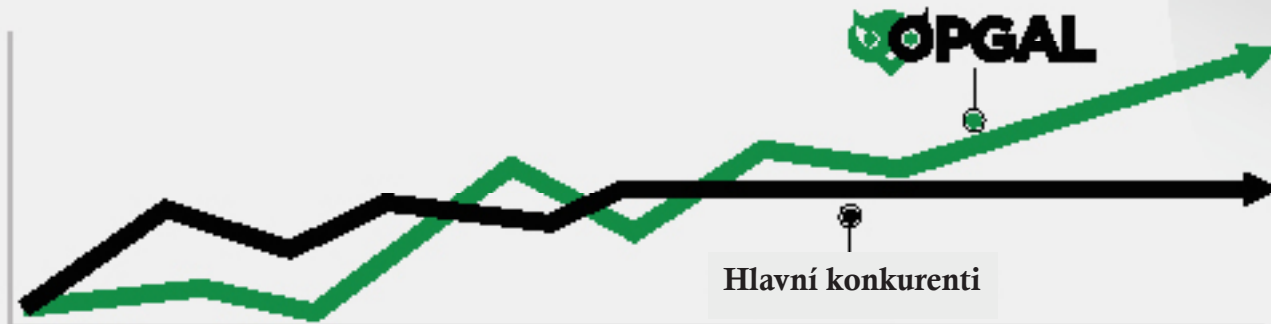

# EYECGAS MULTI VAŠE OGI KAMERA PRO LDAR INSPEKCE!